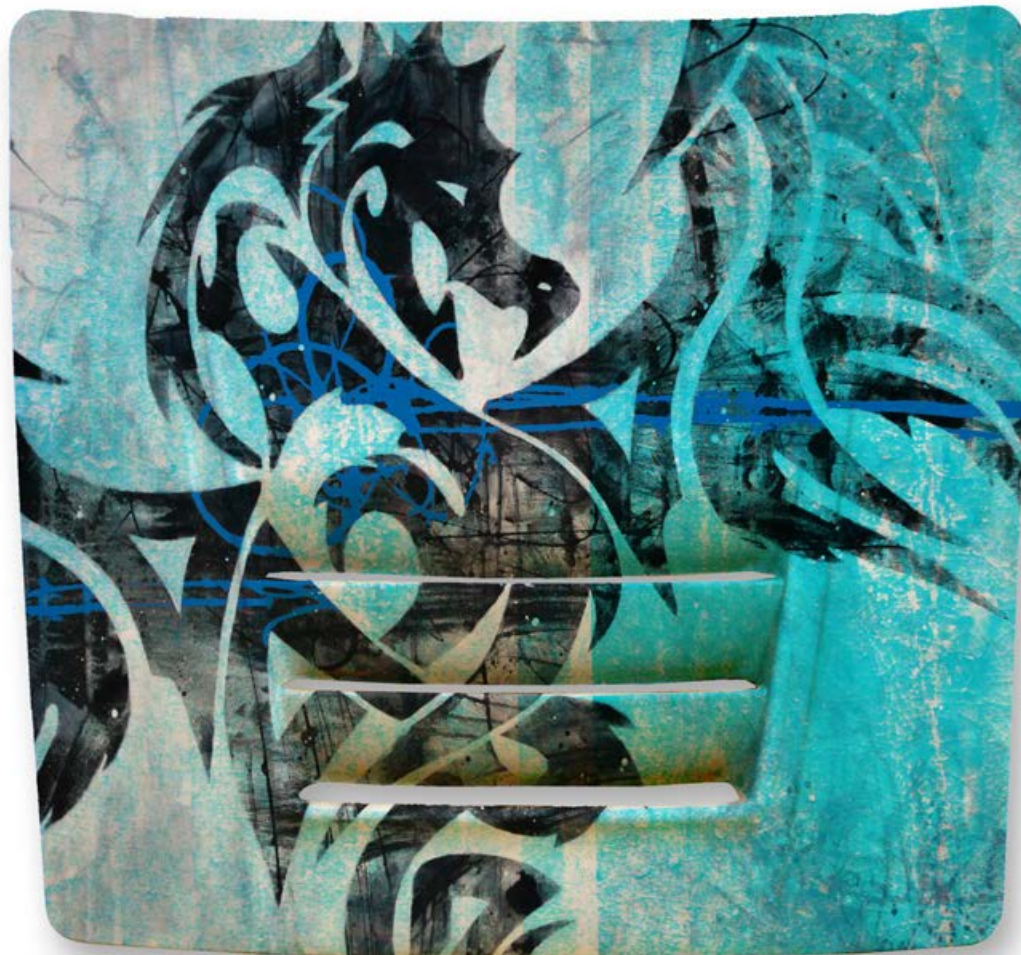

Preis: 2.450,-
inkl. MwSt.

FANTASY

Preis: 2.450,-
inkl. MwSt.

TRIBAL DRAGON

Preis: 2.450,-
inkl. MwSt.

TRIBAL DRAGON RED

Preis: 2.450,-
inkl. MwSt.

TRIBAL DRAGON BLUE